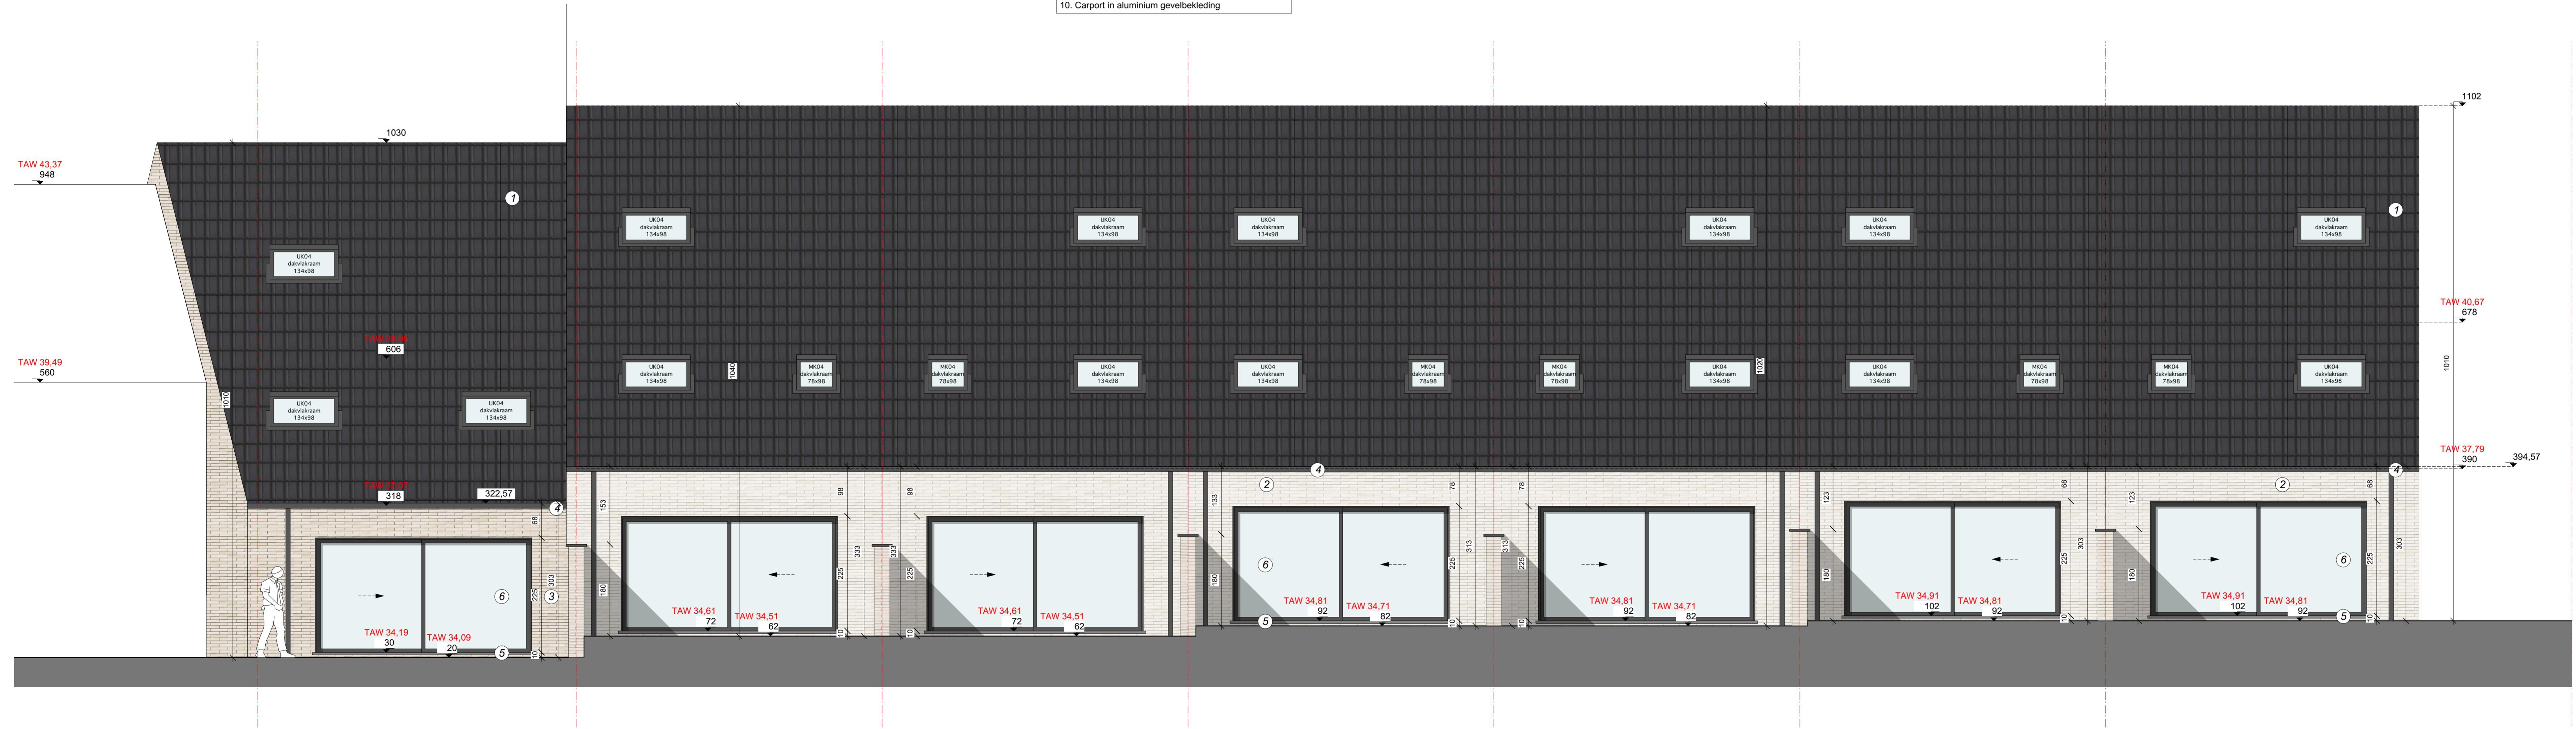

ACHTERGEVEL LOT 4-10
SCHAAL: 1:50